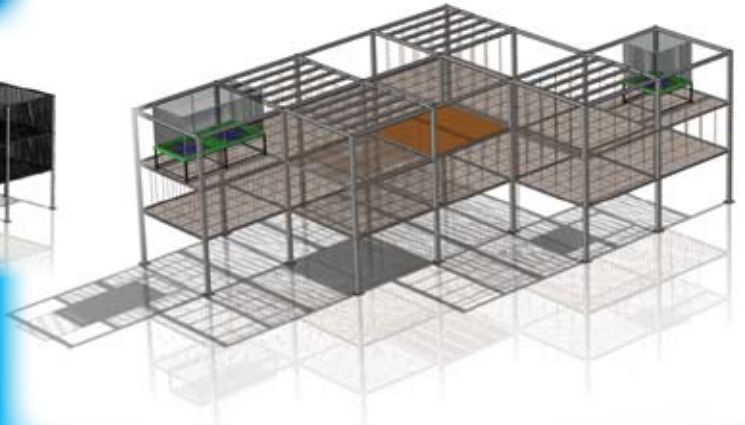

# 3D-LABYRINTH

LOST FOR HOURS TO FIND THE EXIT

**A&P Projects**

Hertstraat 42 B  
2590 Berlaar  
Belgium

Phone: +32 15 761 561  
Mobile: +32 475 761 561  
[admin@ap-projects.be](mailto:admin@ap-projects.be)  
[www.ap-projects.be](http://www.ap-projects.be)